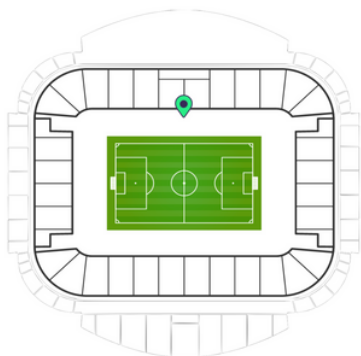

PALCO PRIMER NIVEL A MEDIA CANCHA

- 15 accesos
- 3 pases de estacionamiento externo
- 1 baño
- Acabados de súper lujo en mármol
- Asientos Premium cómodos
- Barra panorámica
- Frigobar

La mejor vista a la cancha y amenidades Lux

Palco en **primer nivel** ubicado a **media cancha** con la mejor vista a partidos y conciertos en el Estadio Azteca; además de las mejores amenidades y acabados de **lujo** para disfrutar de los eventos con la **mayor exclusividad posible**.

Proceso de venta bajo fedatario público.

¡Visita el inmueble sin compromiso!

$1.1 M USD