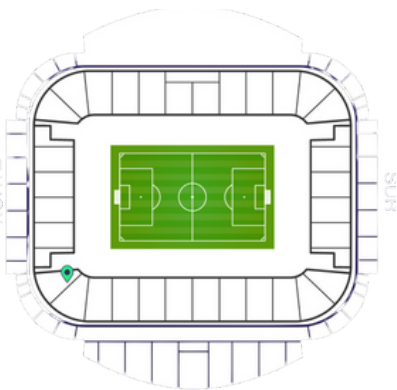

Palco 3207

- 10 accesos
- 2 pases de estacionamiento
- 1 baño privado
- Barra panorámica
- Ampliación ya hecha

Palco ubicado en **cabecera norte** con una muy buena vista a **partidos y conciertos** en el Estadio Azteca. Cuenta con barra y con ampliación hecha.

Proceso de venta bajo fedatario público.

¡Visita el inmueble sin compromiso!

$12 MDP + IVA